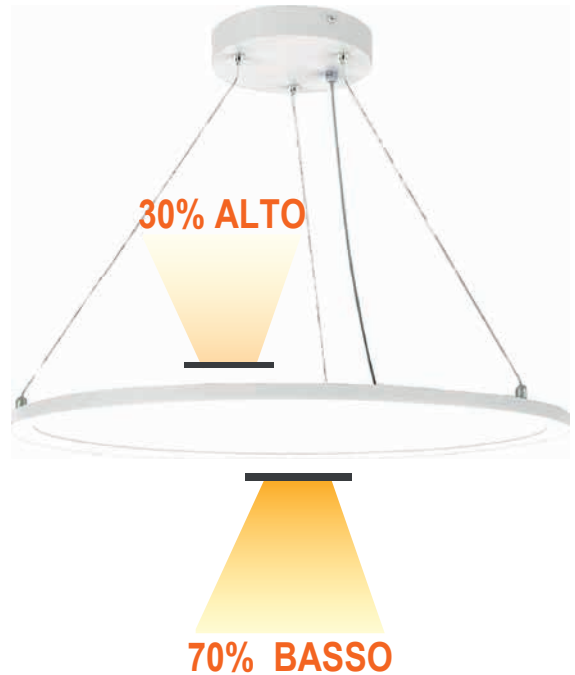

## CARATTERISTICHE TECNICHE

- Struttura in alluminio
- Verniciata a polvere epossidica stabilizzata UV
- 70% emissione luminosa verso il basso, 30% verso l'alto
- Alimentatore incluso
- A richiesta DIMMERABILE

### CARATTERISTICHE TECNICHE

- Diffusore e rosone in alluminio
- Temperatura di colore regolabile (3000K-4000K-6000k) tramite switch
- Lenti intercambiabili (15°/38°/60°) incluse
- Rosone da incasso a cartongesso intercambiabile incluso
- Alimentatore incluso - 220/240V