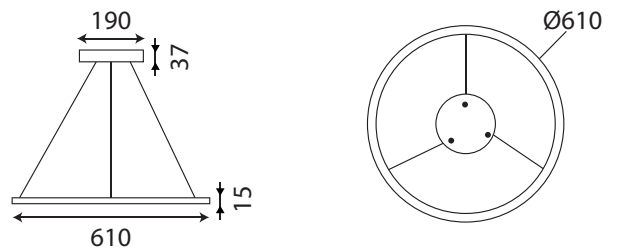

## CARATTERISTICHE TECNICHE

- Struttura in alluminio
- Verniciata a polvere epossidica stabilizzata UV
- 70% emissione luminosa verso il basso, 30% verso l'alto
- Alimentatore incluso
- A richiesta DIMMERABILE

DECORATIVE

Codice Code	Finitura Finish	Colore Colour	Watt	Lumen inf. (62.6%)	Lumen sup. (37.4%)	Lente Lens
<b>23055</b>	BIANCO	3000K	40	2504	1496	110°
<b>23056</b>	BIANCO	4000K	40	2708	1618	110°

Dimensioni (mm)

### Dimensioni (mm)

### Dimensioni (mm)

5295-1