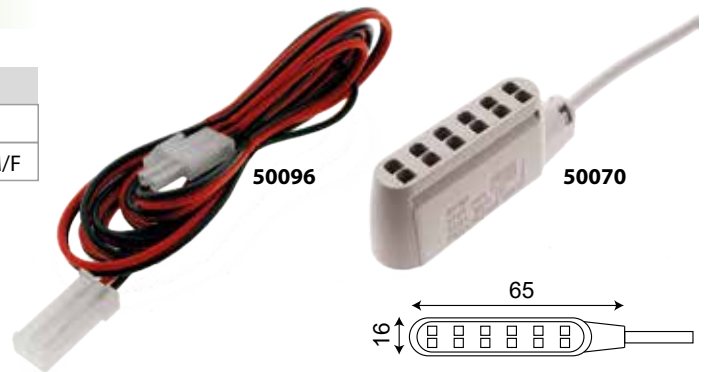

CAVI TRIPOLARI MINI PLUG

Codice Code	Descrizione
50088	Cavo 3x0,22 L=5cm Mini Plug FEMMINA
50089	Cavo 3x0,22 L=180cm Mini Plug MASCHIO

CAVI 4 POLI MINI PLUG

Codice Code	Descrizione
50073	Cavo 4x0,5 L=5cm Mini Plug FEMMINA
50074	Cavo 4x0,5 L=180cm Mini Plug MASCHIO
50075	Ciabatta 4 uscite Mini Plug con cavo 4x0,5 L=20cm

CAVI BIPOLARI R/N - CONNETTORE AMP MASCHIO

Codice Code	Descrizione
50090	Cavo r/n 2x0,50 L=20cm con connettore AMP MASCHIO
50092	Cavo r/n 2x0,50 L=50cm con connettore AMP MASCHIO
50094	Cavo r/n 2x0,50 L=200cm con connettore AMP MASCHIO
50097	Cavo r/n 2x0,50 L=300cm con connettore AMP MASCHIO
50098	Cavo r/n 2x0,50 L=400cm con connettore AMP MASCHIO
50099	Cavo r/n 2x0,50 L=500cm con connettore AMP MASCHIO

S225-3

CAVI BIPOLARI R/N - CONNETTORE AMP FEMMINA

Codice Code	Descrizione
50091	Cavo r/n 2x0,50 L=20cm con connettore AMP FEMMINA
50093	Cavo r/n 2x0,50 L=50cm con connettore AMP FEMMINA
50095	Cavo r/n 2x0,50 L=200cm con connettore AMP FEMMINA

ACCESSORI - CONNETTORE AMP

Codice Code	Descrizione
50070	Ciabatta 6 uscite AMP con cavo 2x0,75 L=20cm
50096	Prolunga r/n 2x0,50 L=200cm con connettori AMP M/F

CONNETTORI IP68

Codice Code	Descrizione
2913	Scatola 4 vie IP68
2916	Gommino di chiusura scatola 4 vie
2914	Giunto lineare per cavo 4 poli IP68
2915	Giunto lineare per cavo 2 poli IP68