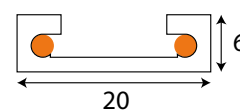

2914

2915

2913

2916

CONNETTORI

MINIBINARIO E CONTATTI

MINIBINARIO ELETTRIFICATO

POSSIBILITA' DI TAGLIO A MISURA

Dimensioni (mm)

CONNETTORI E CAVI

Codice Code	Descrizione Description
26981	Binario elettrificato max 25A in PVC B.CO L=2mt con biadesivo
26982	Binario elettrificato max 25A in PVC NERO L=2mt con biadesivo