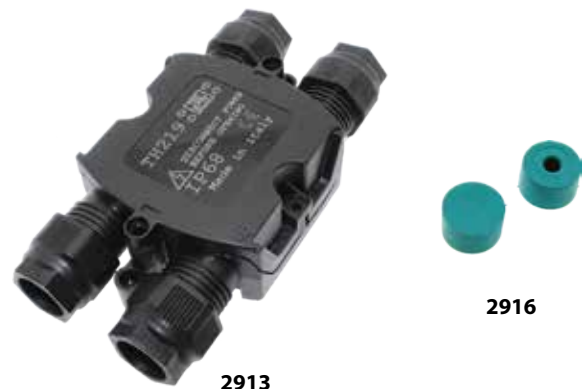

CAVI BIPOLARI R/N - CONNETTORE AMP MASCHIO

Codice Code	Descrizione
50090	Cavo r/n 2x0,50 L=20cm con connettore AMP MASCHIO
50092	Cavo r/n 2x0,50 L=50cm con connettore AMP MASCHIO
50094	Cavo r/n 2x0,50 L=200cm con connettore AMP MASCHIO
50097	Cavo r/n 2x0,50 L=300cm con connettore AMP MASCHIO
50098	Cavo r/n 2x0,50 L=400cm con connettore AMP MASCHIO
50099	Cavo r/n 2x0,50 L=500cm con connettore AMP MASCHIO

S225-3

CAVI BIPOLARI R/N - CONNETTORE AMP FEMMINA

Codice Code	Descrizione
50091	Cavo r/n 2x0,50 L=20cm con connettore AMP FEMMINA
50093	Cavo r/n 2x0,50 L=50cm con connettore AMP FEMMINA
50095	Cavo r/n 2x0,50 L=200cm con connettore AMP FEMMINA

ACCESSORI - CONNETTORE AMP

Codice Code	Descrizione
50070	Ciabatta 6 uscite AMP con cavo 2x0,75 L=20cm
50096	Prolunga r/n 2x0,50 L=200cm con connettori AMP M/F

CONNETTORI IP68

Codice Code	Descrizione
2913	Scatola 4 vie IP68
2916	Gommino di chiusura scatola 4 vie
2914	Giunto lineare per cavo 4 poli IP68
2915	Giunto lineare per cavo 2 poli IP68

2914

2915

2913

2916