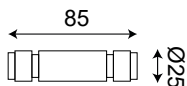

ACCESSORI - CONNETTORE AMP

Codice Code	Descrizione
50070	Ciabatta 6 uscite AMP con cavo 2x0,75 L=20cm
50096	Prolunga r/n 2x0,50 L=200cm con connettori AMP M/F

CONNETTORI IP68

Codice Code	Descrizione
2913	Scatola 4 vie IP68
2916	Gommino di chiusura scatola 4 vie
2914	Giunto lineare per cavo 4 poli IP68
2915	Giunto lineare per cavo 2 poli IP68

2914

2915

2913

2916

CONNETTORI

MINIBINARIO E CONTATTI

MINIBINARIO ELETTRIFICATO

POSSIBILITA' DI TAGLIO A MISURA

Sezione cavo	10W		25W		50W	
	12V	24V	12V	24V	12V	24V
Ø 0,50mm ²	16,00mt	32,00mt	6,00mt	12,00mt	3,00mt	6,00mt
Ø 0,75mm ²	24,00mt	48,00mt	10,00mt	20,00mt	5,00mt	10,00mt
Ø 1,00mm ²	32,00mt	64,00mt	13,00mt	26,00mt	6,50mt	13,00mt
Ø 1,50mm ²	48,00mt	96,00mt	20,00mt	40,00mt	10,00mt	20,00mt
Ø 2,50mm ²	82,00mt	164,00mt	33,00mt	66,00mt	16,00mt	32,00mt

Sezione cavo	100W		150W		200W	
	12V	24V	12V	24V	12V	24V
Ø 0,50mm ²	1,60mt	3,20mt	1,10mt	2,20mt	0,80mt	1,60mt
Ø 0,75mm ²	2,50mt	5,00mt	1,60mt	3,20mt	1,20mt	2,40mt
Ø 1,00mm ²	3,30mt	6,60mt	2,20mt	4,40mt	1,60mt	3,20mt
Ø 1,50mm ²	5,00mt	10,00mt	3,30mt	6,60mt	2,50mt	5,50mt
Ø 2,50mm ²	8,00mt	16,00mt	5,50mt	11,00mt	4,20mt	8,40mt