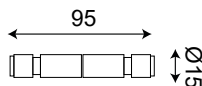

ACCESSORI - CONNETTORE AMP

Codice Code	Descrizione
50070	Ciabatta 6 uscite AMP con cavo 2x0,75 L=20cm
50096	Prolunga r/n 2x0,50 L=200cm con connettori AMP M/F

CONNETTORI IP68

Codice Code	Descrizione
2913	Scatola 4 vie IP68
2916	Gommino di chiusura scatola 4 vie
2914	Giunto lineare per cavo 4 poli IP68
2915	Giunto lineare per cavo 2 poli IP68

2914

2915

2913

2916

CONNETTORI

MINIBINARIO E CONTATTI

MINIBINARIO ELETTRIFICATO

POSSIBILITA' DI TAGLIO A MISURA

Sezione cavo	100W		150W		200W	
	12V	24V	12V	24V	12V	24V
Ø 0,50mm ²	1,60mt	3,20mt	1,10mt	2,20mt	0,80mt	1,60mt
Ø 0,75mm ²	2,50mt	5,00mt	1,60mt	3,20mt	1,20mt	2,40mt
Ø 1,00mm ²	3,30mt	6,60mt	2,20mt	4,40mt	1,60mt	3,20mt
Ø 1,50mm ²	5,00mt	10,00mt	3,30mt	6,60mt	2,50mt	5,50mt
Ø 2,50mm ²	8,00mt	16,00mt	5,50mt	11,00mt	4,20mt	8,40mt