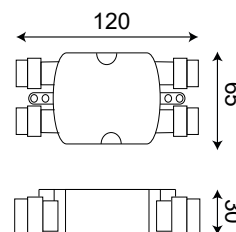

CAVI BIPOLARI R/N - CONNETTORE AMP MASCHIO

Codice Code	Descrizione
50090	Cavo r/n 2x0,50 L=20cm con connettore AMP MASCHIO
50092	Cavo r/n 2x0,50 L=50cm con connettore AMP MASCHIO
50094	Cavo r/n 2x0,50 L=200cm con connettore AMP MASCHIO
50097	Cavo r/n 2x0,50 L=300cm con connettore AMP MASCHIO
50098	Cavo r/n 2x0,50 L=400cm con connettore AMP MASCHIO
50099	Cavo r/n 2x0,50 L=500cm con connettore AMP MASCHIO

ACCESSORI - CONNETTORE AMP

Codice Code	Descrizione
50070	Ciabatta 6 uscite AMP con cavo 2x0,75 L=20cm
50096	Prolunga r/n 2x0,50 L=200cm con connettori AMP M/F

CONNETTORI IP68

Codice Code	Descrizione
2913	Scatola 4 vie IP68
2916	Gommino di chiusura scatola 4 vie
2914	Giunto lineare per cavo 4 poli IP68
2915	Giunto lineare per cavo 2 poli IP68

2914

2915

2913

2916

CONNETTORI

MINIBINARIO E CONTATTI

MINIBINARIO ELETTRIFICATO

POSSIBILITA' DI TAGLIO A MISURA

Dimensioni (mm)

CONNETTORI E CAVI

Codice Code	Descrizione Description
26981	Binario elettrificato max 25A in PVC B.CO L=2mt con biadesivo
26982	Binario elettrificato max 25A in PVC NERO L=2mt con biadesivo