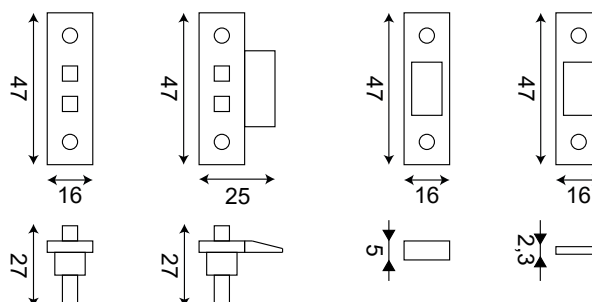

CAVI BIPOLARI R/N - CONNETTORE AMP MASCHIO

Codice Code	Descrizione
50090	Cavo r/n 2x0,50 L=20cm con connettore AMP MASCHIO
50092	Cavo r/n 2x0,50 L=50cm con connettore AMP MASCHIO
50094	Cavo r/n 2x0,50 L=200cm con connettore AMP MASCHIO
50097	Cavo r/n 2x0,50 L=300cm con connettore AMP MASCHIO
50098	Cavo r/n 2x0,50 L=400cm con connettore AMP MASCHIO
50099	Cavo r/n 2x0,50 L=500cm con connettore AMP MASCHIO

Dimensioni (mm)

CONNETTORI E CAVI

Codice Code	Descrizione Description
26981	Binario elettrificato max 25A in PVC B.CO L=2mt con biadesivo
26982	Binario elettrificato max 25A in PVC NERO L=2mt con biadesivo

Accessori

Codice Code	Descrizione Description
26985	Connettore max 4A BIANCO con cavo da 1mt
26986	Connettore max 4A NERO con cavo da 1mt
26988	Testata di alimentazione BIANCO con cavo da 1mt
26989	Testata di alimentazione NERO con cavo da 1mt

CONTATTI ELETTRICI

Codice Code	Descrizione Description
1656	Copia contatti elettrici neri + spessori

Dimensioni (mm)

CAVI PIATTI ROSSO/NERI

Codice Code	Descrizione
50011	Cavo piatto 2x0,50mm divisibile Rosso/Nero
50012	Cavo piatto 2x0,75mm divisibile Rosso/Nero