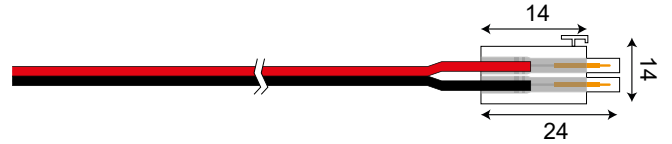

CAVI BIPOLARI R/N - CONNETTORE AMP MASCHIO

Codice Code	Descrizione
50090	Cavo r/n 2x0,50 L=20cm con connettore AMP MASCHIO
50092	Cavo r/n 2x0,50 L=50cm con connettore AMP MASCHIO
50094	Cavo r/n 2x0,50 L=200cm con connettore AMP MASCHIO
50097	Cavo r/n 2x0,50 L=300cm con connettore AMP MASCHIO
50098	Cavo r/n 2x0,50 L=400cm con connettore AMP MASCHIO
50099	Cavo r/n 2x0,50 L=500cm con connettore AMP MASCHIO

S225-3