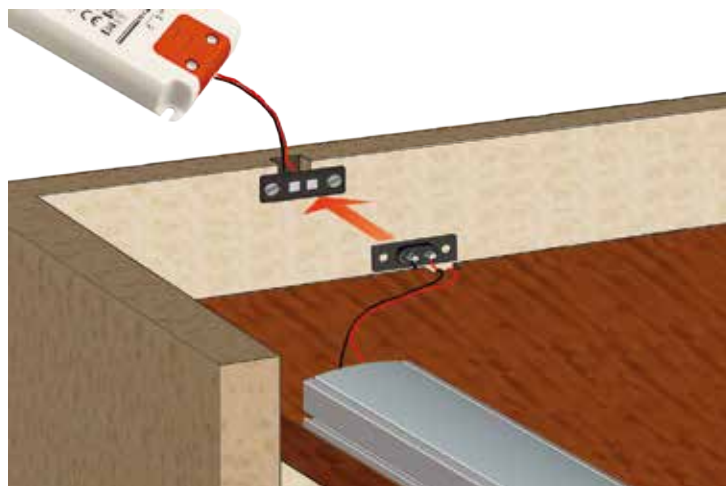

CONTATTI ELETTRICI

Codice Code	Descrizione Description
1656	Copia contatti elettrici neri + spessori